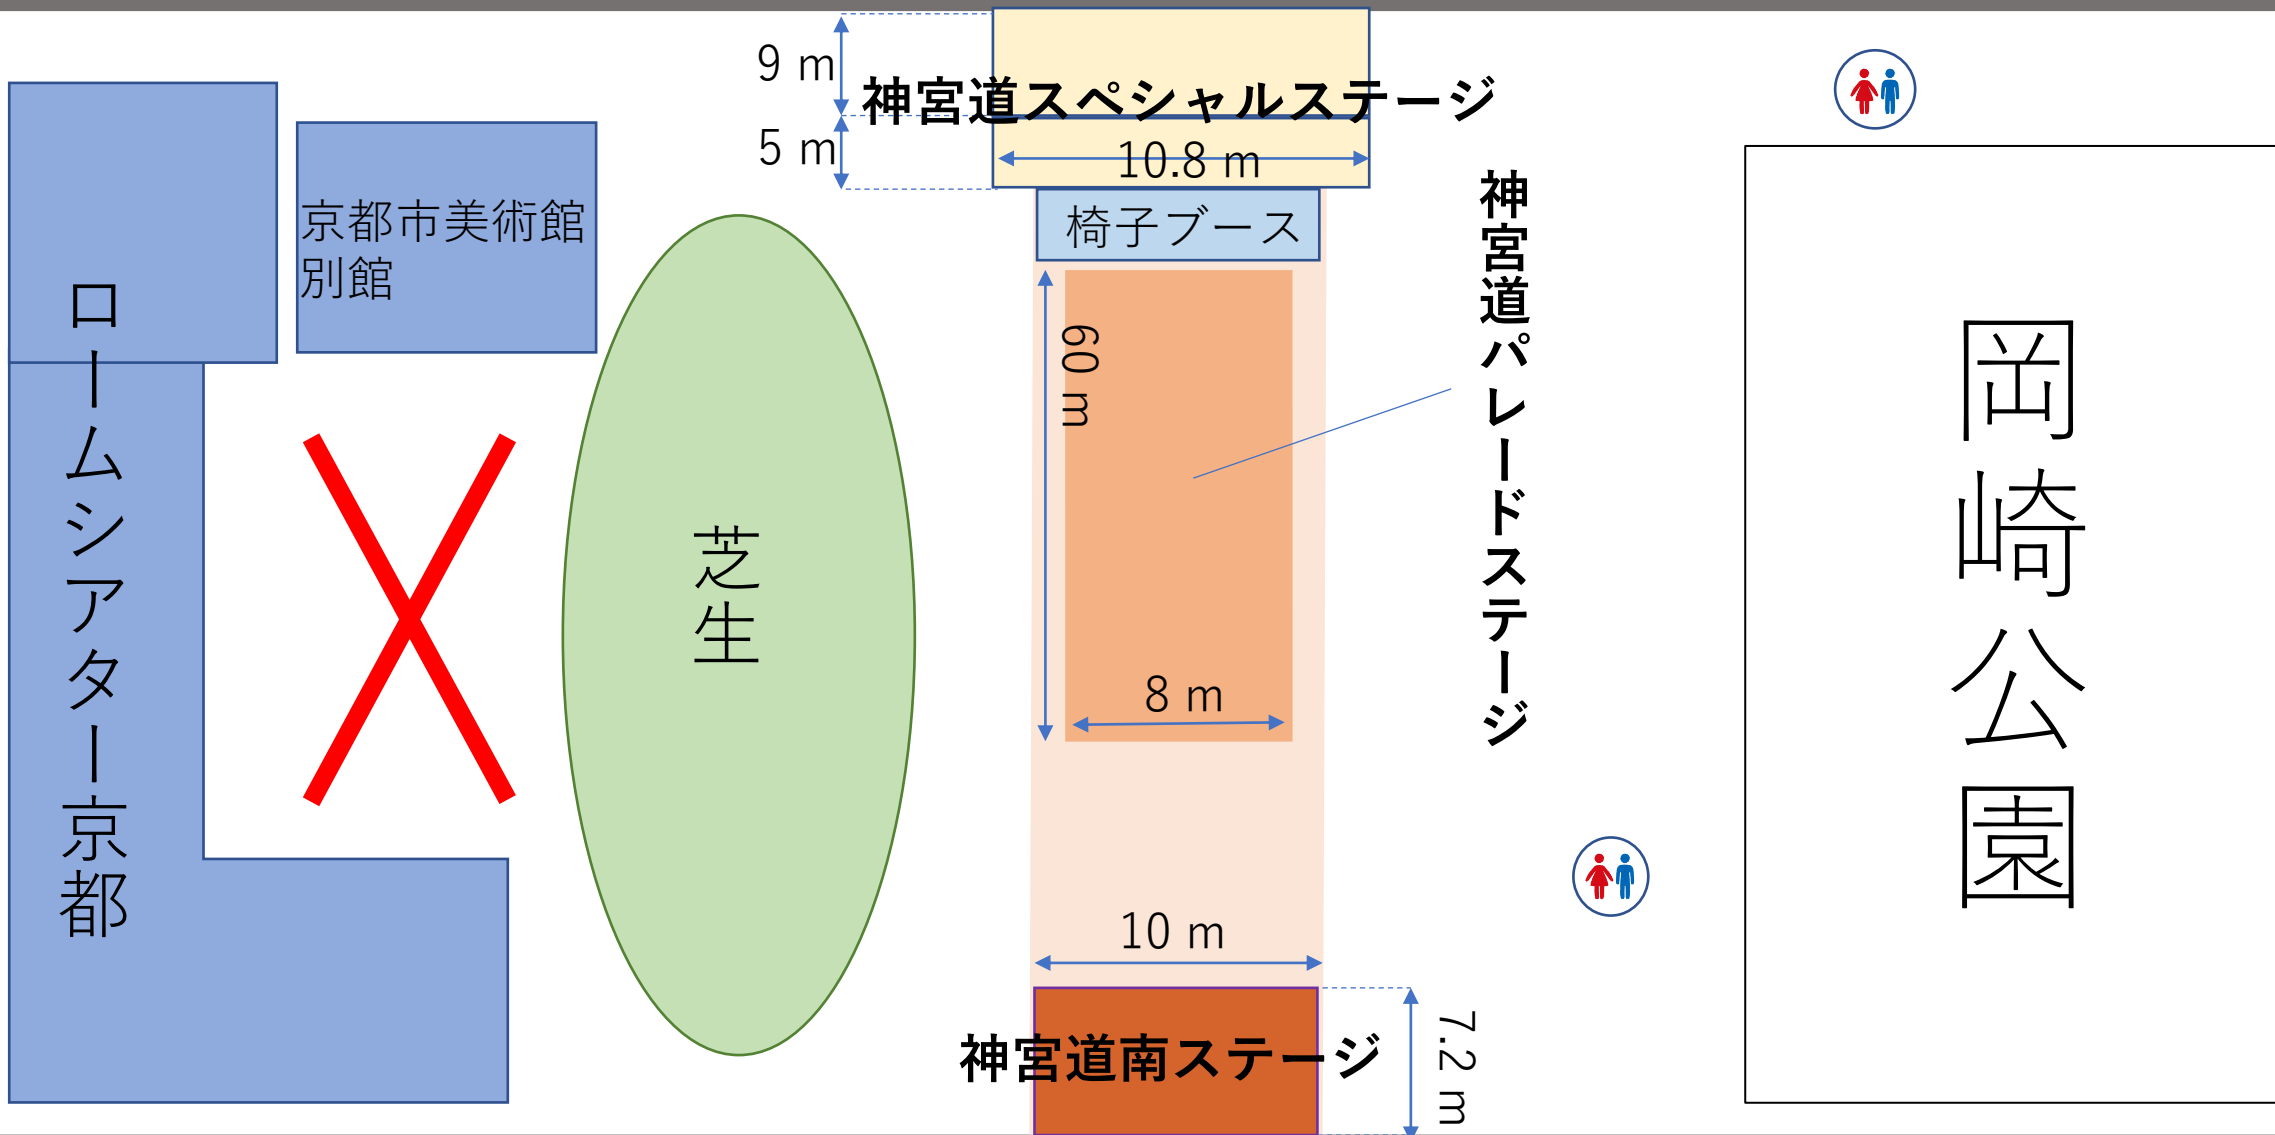

冷泉通

二条通

受付

待機場所

直前待機場所

10 m

神宮道南ステージ

7.2 m

二条通