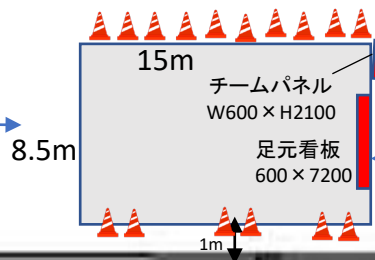

ガイドブック用机
D450 × W1800

立看板
W900 × H1800

踊り手
直前
待機

観客

スタッフテント
1800 × 2700

PAテント
1800 × 2700

使用不可

南門