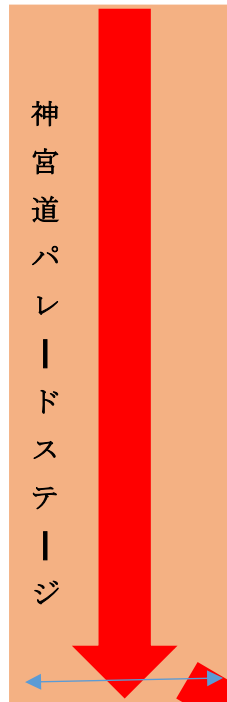

冷泉通

+

京都市美術館

神宮道ステージ

椅子席ブース

神宮道パレードステージ

6.0 m

8 m

③ 直前待機場

② 待機場所

① 受付

岡崎公園

二条通